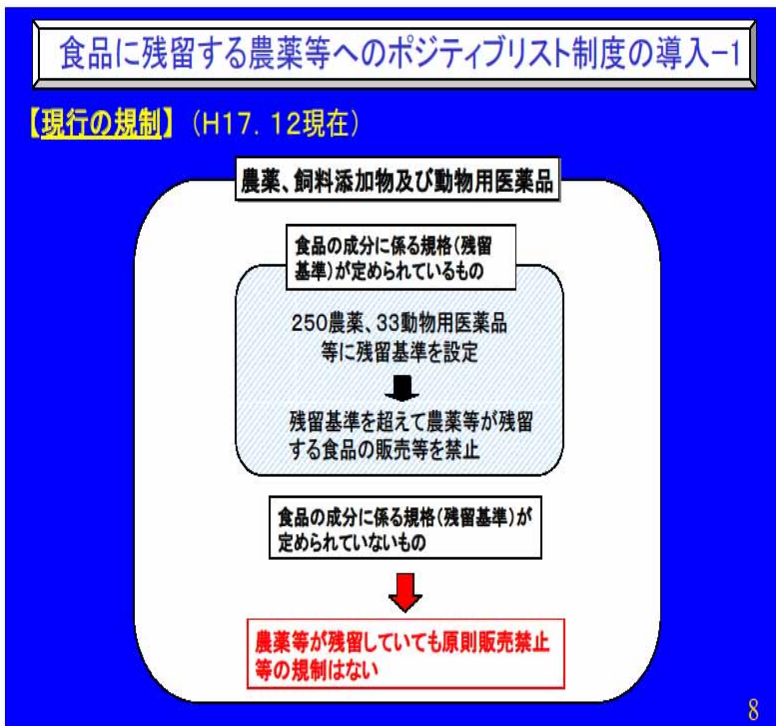

@アットアグリスーパーKU/鶏友とは・・・

平成18年5月29日施行のポジティブリストにも対応！
農薬・殺虫剤成分が含まれていないため、残留基準を気にする必要もありません
生産者の方々が安心して使用できる資材です

改定前 改定後