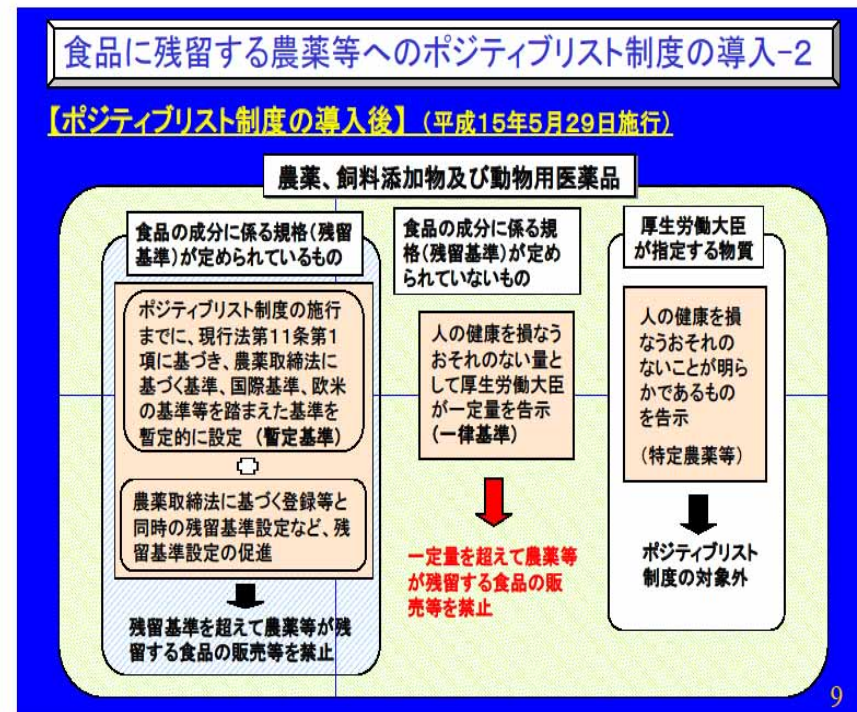

農薬・殺虫剤成分は一切含まれていないため、残留基準を気にする必要は全くありません。

他の天然系資材に比べ圧倒的に低コスト・使い勝手の良さが自慢です。

安心・安全の追及に『もうこれで良い』はありません。万が一の場合でもPL保険の範囲で最大1億円の補償。

**使い方はいたって簡単
原液を水で500倍に希釈し動噴で噴霧するだけ！**

@アットアグリスーパーKU/鶏友とは・・・

平成18年5月29日施行のポジティブリストにも対応！
 農薬・殺虫剤成分が含まれていないため、残留基準を気にする必要もありません
 生産者の方々が安心して使用できる資材です

改定前  改定後

@アットアグリスーパーKU/鶏友とは・・・

現場での声を最優先

実際に生産者使用者の方の現場の声をもとに、これまでの天然系資材の欠点を徹底調査。開発段階から、フィールド実験のご協力をいただき事により生まれた、実用的最新資材です

- 1、最大の効果
- 2、最高の使い勝手を実現

1、最大の効果とは

一般的なこれまでの天然系資材

○期待していた程の効果を得られない。

一度使えば手放せ
なくなること必至！

原料選定と絶妙な配合バランスによりかつてない程の効果を得られます。

2、最高の使い勝手

一般的なこれまでの天然系資材

○希釈時に水と混ざりにくい。 ○動噴が目詰まりする
○原液が分離しやすい ○散布後の匂いが気になる

その使いやすさは、
使う方のストレスも軽減

絶妙な成分調整で混ざりにくさを解消
水温を気にせず、予備攪拌の必要なし

動噴の目詰まりを解消
分離しづらく、ベトベト感も軽減